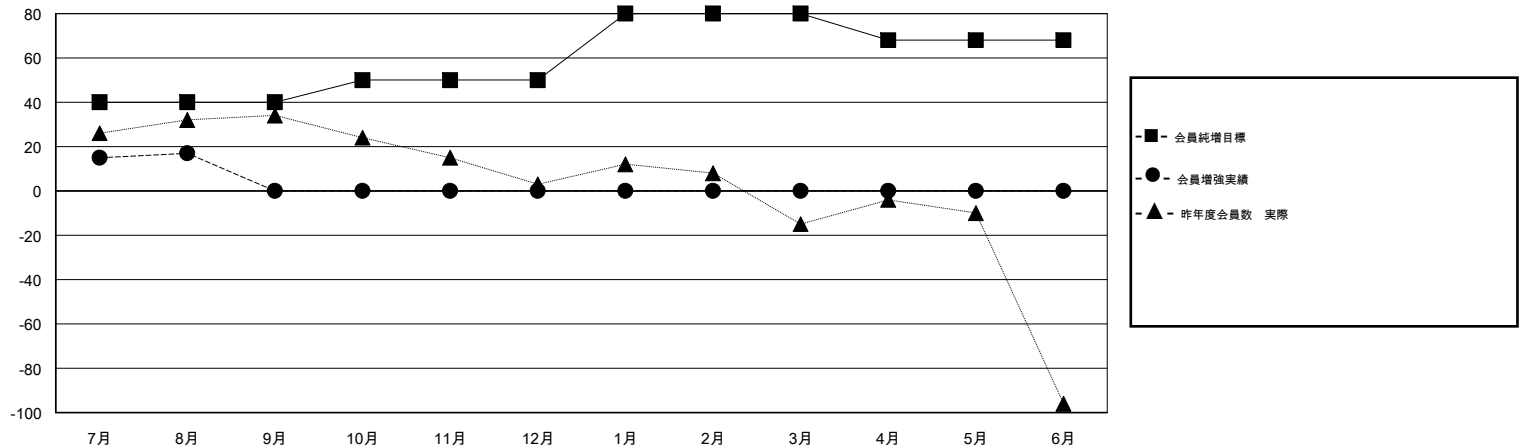

MONTHLY MEMBERSHIP PROGRESS REPORT

District 331 B

Results as of: 08/31/2017

GMT: MASAYOSHI MARUYAMA, YASUHISA NAKAMURA

地域 JAPAN

GMT会則地域

クラブ				名			
結果: 2017-2018				結果: 2017-2018			
四半期	新クラブ目標	新クラブ	解散クラブ	四半期	会員純増目標	会員増強実績	退会者(転籍を含む) 実際
7月/8月/9月	0	0	1	7月/8月/9月	40	46	29
10月/11月/12月	0	0	0	10月/11月/12月	10	0	0
1月/2月/3月	0	0	0	1月/2月/3月	30	0	0
4月/5月/6月	1	0	0	4月/5月/6月	-12	0	0

新クラブ目標及び実績累計

会員目標及び実績累計

解散クラブ: 1	29 CLUBS OF 83 一名以上の新会員を登録	男女別 男性 2,132 (79.88%) 女性 537 (20.12%) 女性%年度目標: 25%
退会者	会員累計データを見るには、ここをクリック ク	世帯主/家族会員合計 878
物故会員 4		国際会費半額の家族会員 471
クラブ解散 11		
その他 14		
合計 29		